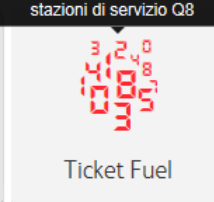

Q8 Ticket Fuel – Area Riservata

Informazioni

Ragione Sociale:	CENTRO COMMLA MASCHERA SRL	
Codice SAP:	0020112940	
Ultimo accesso:	16/10/2017 10:40	
Conto cliente:	Saldo: € 405,00	Al 09/02/2016 10:31
Carte:	Saldo: € 0,00	Al 14/11/2017 09:23
Numero carte Business:	0	
Numero carte Coupon:	0	

NEW!

Codice numerico da utilizzare per fare rifornimento presso le stazioni di servizio Q8