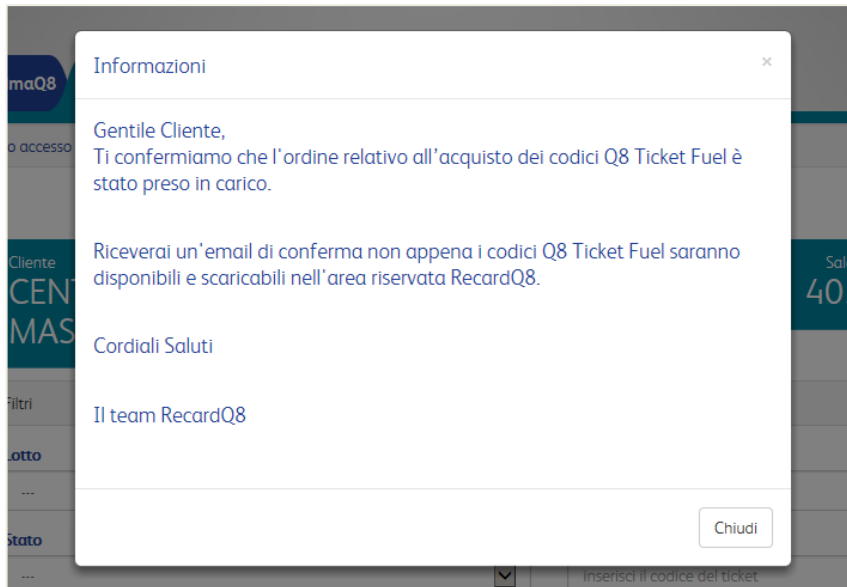

Quando si conferma e si procede con l'acquisto, dopo aver inserito il Codice Dispositivo, compare il seguente messaggio

Non appena i Q8 Ticket Fuel sono pronti, viene inviata la seguente mail al cliente

N.B.: dal momento dell'acquisto, potrebbe trascorrere fino ad un massimo di 24h per la ricezione dei ticket fuel richiesti